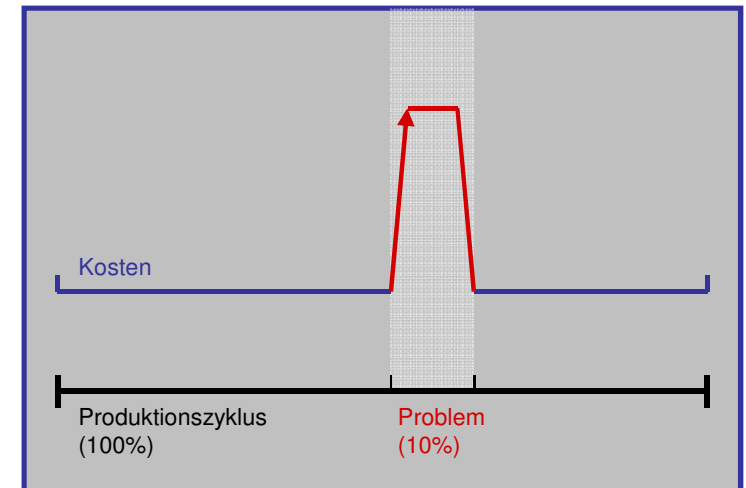

La 1ère différence

- solutionneurs de problèmes
- service d'urgence 7 x 24h
- toujours joignable – non pas un call-center, mais plutôt de vrais spécialistes
- propre service courrier
- assistance compétente par des ingénieurs et des spécialistes qualifiés