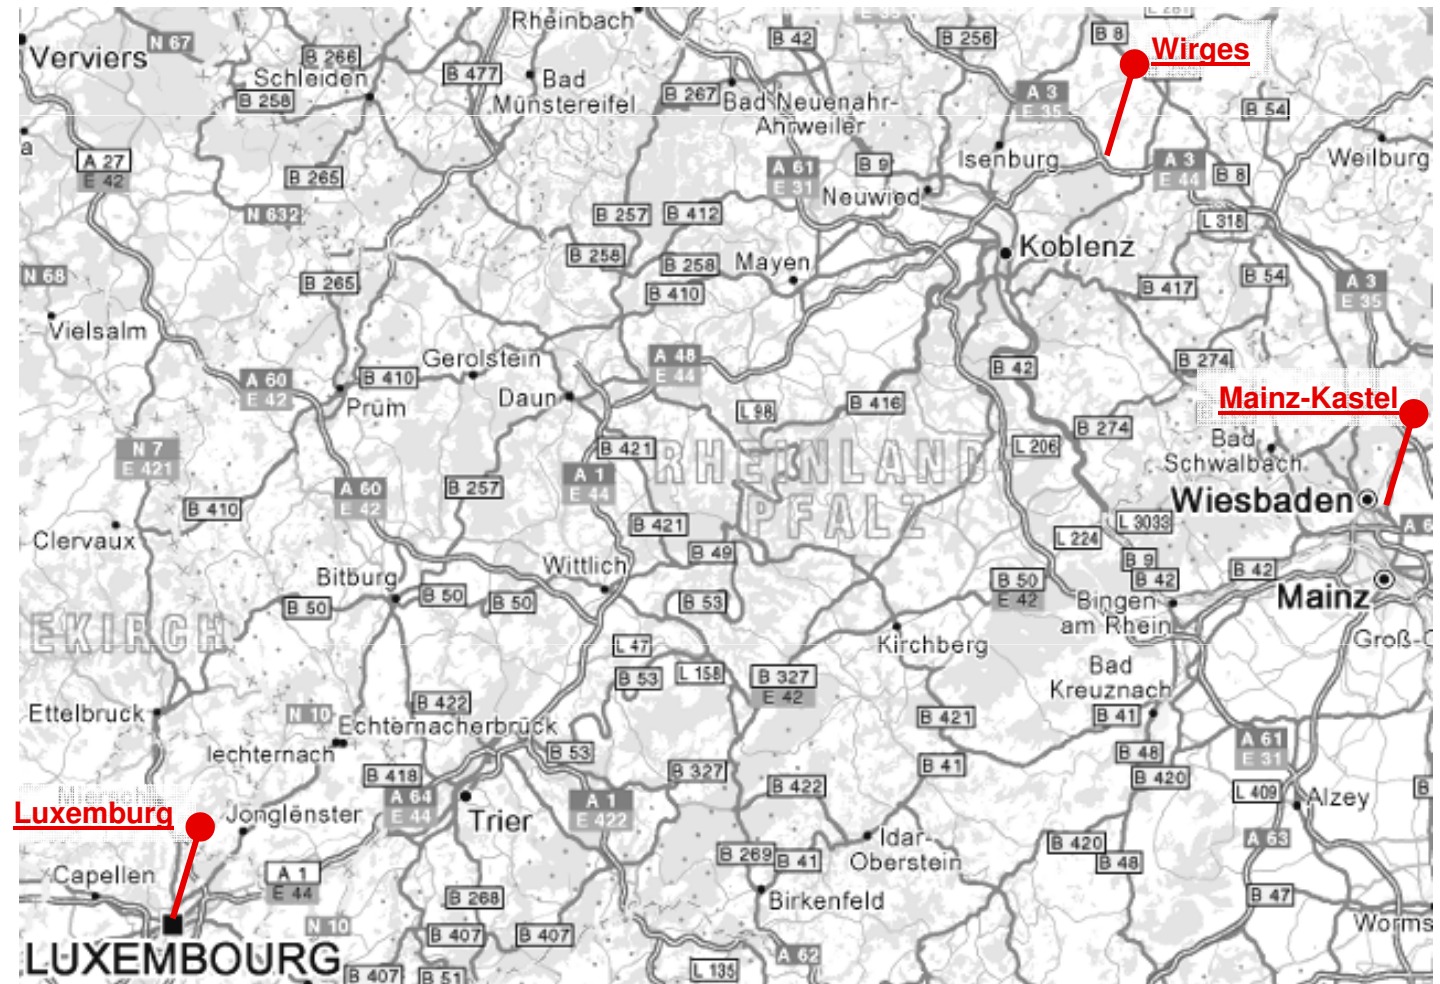

Un partenaire fiable à :

- Mainz-Kastel
- Wirges
- Luxembourg